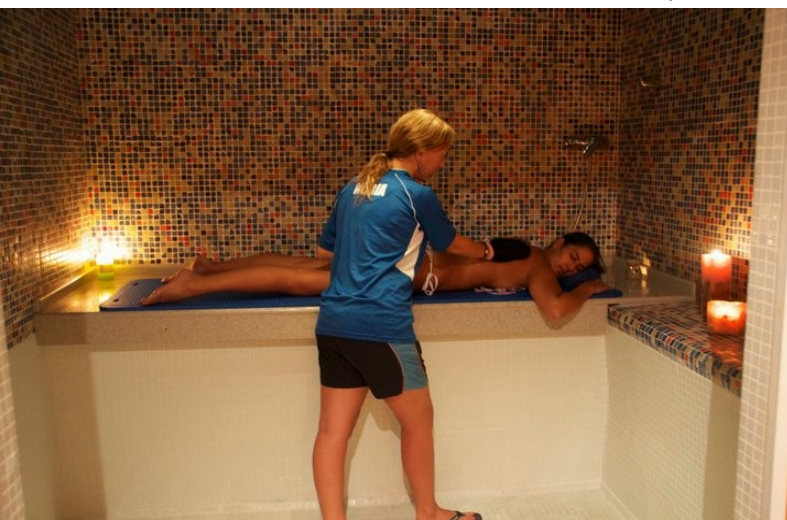

CIRCUITO ATLÁNTICO DE TALASOTERAPIA

1 hora 15€ - dto 10% = 13,50€*

2 horas 20€ - dto 10% = 18 €*

De lunes a domingo de 10:00 a 21:30

* No acumulable a otras ofertas

**PARKING
COLINDANTE
50% GRATIS**

* Oferta válida para el titular y un acompañante